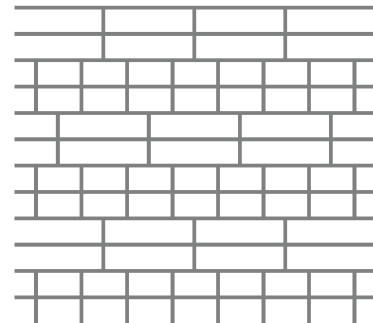

1. Szablon cegła standard
kod: SzCS 24,8x6,3x1

Wymiary całkowite szablonu 103,3x88 cm
Cena netto: 16,54 zł/szt.
Cena brutto: 20,34 zł/szt.
Pakowane w pudła kartonowe po 50 szt.

2. Szablon kamień naturalny
(Imitacja naturalnych nieregularnych kamieni)
kod: SzKN

Wymiary całkowite szablonu 103,5x89,5 cm
Cena netto: 16,54 zł/szt.
Cena brutto: 20,34 zł/szt.
Pakowane w pudła kartonowe po 50 szt.

3. Szablon cegła mieszana
kod: SzCM (25-12-12,5) x 6,5 x 1

Wymiary całkowite szablonu 104x90 cm
Cena netto: 16,54 zł/szt.
Cena brutto: 20,34 zł/szt.
Pakowane w pudła kartonowe po 50 szt.

4. Szablon cegła klinkier mała
kod: SzCKM 25x6,5x1

Wymiary całkowite szablonu 104x45 cm
Cena netto: 11,03 zł/szt.
Cena brutto: 13,57 zł/szt.
Pakowane w pudła kartonowe po 100 szt.

5. Szablon cegła otwarty
(Stosowany w przestrzenie międzyokienne)
kod: SzCO (22,5x12x18,5)x6,5x1

Wymiary całkowite szablonu 55x90 cm
Cena netto: 11,03 zł/szt.
Cena brutto: 13,57 zł/szt.
Pakowane w pudła kartonowe po 100 szt.

6. Szablon kamień tępkowy
kod: SZKŁ

Wymiary całkowite szablonu 98,2x68,2 cm
Cena netto: 13,40 zł/szt.
Cena brutto: 16,48 zł/szt.
Pakowane w pudła kartonowe po 50 szt.