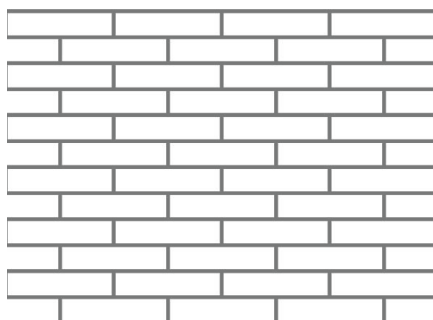

8. Szablon cegła średnia
kod: SzCŚR 23,3x5,0x0,8

Wymiary całkowite szablonu 96,5 x 69,7 cm
Cena netto: 13,40 zł/szt.
Cena brutto: 16,48 zł/szt.
Pakowane w pudła kartonowe po 50 szt.