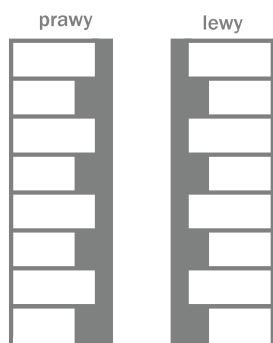

7. Szablon cegła zdobiąca
(Stosowany wokół okien, drzwi, narożników ścian)
kod: SzCZ(25-19)x10x1,5

Wymiary całkowite szablonu 28x93,5 cm
Cena netto: 9,04 zł/szt.
Cena brutto: 11,12 zł/szt.
Pakowane w pudła kartonowe po 50 szt.