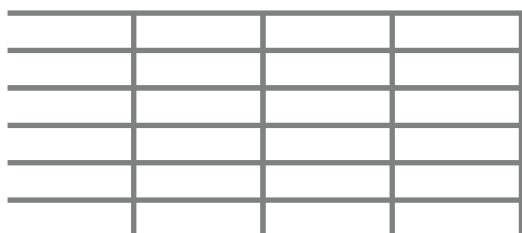

1. Szablon cegła standard
kod: SzCS 24,8x6,3x1

Wymiary całkowite szablonu 103,3x88 cm
Cena netto: 16,54 zł/szt.
Cena brutto: 20,34 zł/szt.
Pakowane w pudła kartonowe po 50 szt.

2. Szablon kamień naturalny
(Imitacja naturalnych nieregularnych kamieni)
kod: SzKN

Wymiary całkowite szablonu 103,5x89,5 cm
Cena netto: 16,54 zł/szt.
Cena brutto: 20,34 zł/szt.
Pakowane w pudła kartonowe po 50 szt.

3. Szablon cegła mieszana
kod: SzCM (25-12-12,5) x 6,5 x 1

Wymiary całkowite szablonu 104x90 cm
Cena netto: 16,54 zł/szt.
Cena brutto: 20,34 zł/szt.
Pakowane w pudła kartonowe po 50 szt.

4. Szablon cegła klinkier mała
kod: SzCKM 25x6,5x1

Wymiary całkowite szablonu 104x45 cm
Cena netto: 11,03 zł/szt.
Cena brutto: 13,57 zł/szt.
Pakowane w pudła kartonowe po 100 szt.

5. Szablon cegła otwarty
(Stosowany w przestrzenie międzyokienne)
kod: SzCO (22,5x12x18,5)x6,5x1

Wymiary całkowite szablonu 55x90 cm
Cena netto: 11,03 zł/szt.
Cena brutto: 13,57 zł/szt.
Pakowane w pudła kartonowe po 100 szt.

6. Szablon kamień tępkowy
kod: SZKŁ

Wymiary całkowite szablonu 98,2x68,2 cm
Cena netto: 13,40 zł/szt.
Cena brutto: 16,48 zł/szt.
Pakowane w pudła kartonowe po 50 szt.