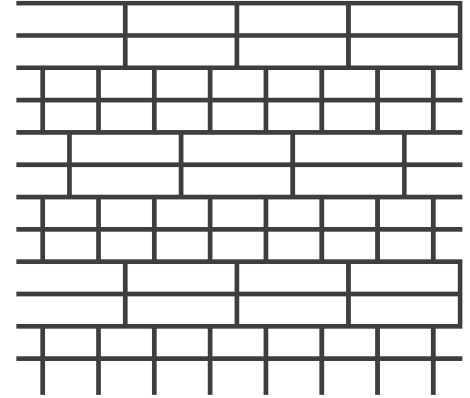

1. Ziegel-Schablone Standard

SZCS 24,8 x 6,3 x 1

Gesamtabmessungen der Schablone
103,3 x 88 cm
Verpackt in Pappkartons mit 50 Stück

2. Naturstein-Schablone **SZKN**

Gesamtabmessungen der Schablone
103,5 x 89,5 cm
Verpackt in Pappkartons mit 50 Stück

3. Mischziegel-Schablone

SZCM (25-12-12,5) x 6,5 x 1

Gesamtabmessungen der Schablone
104 x 90 cm
Verpackt in Pappkartons mit 50 Stück

4. Klinker-Schablone klein

SZCKM 25 x 6,5 x 1

Gesamtabmessungen der Schablone
104 x 45 cm
Verpackt in Pappkartons mit 100 Stück

5. Ziegel-Schablone offen

SZCO (22,5-12-18,5) x 6,5 x 1

Gesamtabmessungen der Schablone
55 x 90 cm
Verpackt in Pappkartons mit 100 Stück

6. Schieferziegel-Schablone **SZKŁ**

Gesamtabmessungen der Schablone
98,2 x 68,2 cm
Verpackt in Pappkartons mit 50 Stück

7. Schmuckziegel-Schablone

SZCZ (25-19) x 10 x 1,5

Gesamtabmessungen der Schablone
28 x 93,5 cm
Verpackt in Pappkartons mit 50 Stück

8. Ziegel-Schablone mittel

SZCŚR 23,3 x 5 x 0,8

Gesamtabmessungen der Schablone
96,5 * 69,7 cm
Verpackt in Pappkartons mit 50 Stück