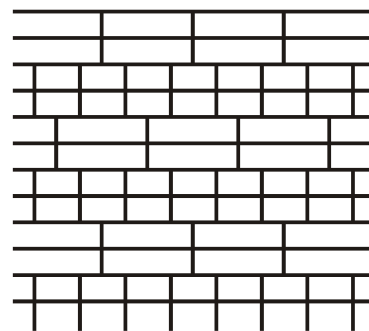

SZABLONY SAMOPRZYLEPNE DO TYNKÓW

1. Szablon cegła standard
kod: SzCS 25x6,5x1

Wymiary całkowite szablonu 103,5x88 cm
Cena netto: 16,54 zł/szt.
Cena brutto: 20,34 zł/szt.
Pakowane w pudła kartonowe po 50 szt.

2. Szablon kamień naturalny
(Imitacja naturalnych nieregularnych kamieni)
kod: SzKN

Wymiary całkowite szablonu 103,5x89,5 cm
Cena netto: 16,54 zł/szt.
Cena brutto: 20,34 zł/szt.
Pakowane w pudła kartonowe po 50 szt.

3. Szablon cegła mieszana
kod: SzCM (25-12-12,5) x 6,5 x 1

Wymiary całkowite szablonu 104x90 cm
Cena netto: 16,54 zł/szt.
Cena brutto: 20,34 zł/szt.
Pakowane w pudła kartonowe po 50 szt.

4. Szablon cegła klinkier mała
kod: SzCKM 25x6,5x1