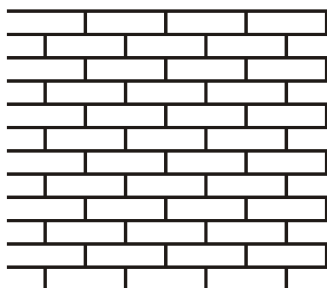

SZABLONY SAMOPRZYLEPNE DO TYNKÓW

1. Szablon cegła standard
kod: SzCS 25x6,5x1

Wymiary całkowite szablonu 103,5x88 cm
Cena netto: 16,54 zł/szt.
Cena brutto: 20,34 zł/szt.
Pakowane w pudła kartonowe po 50 szt.

2. Szablon kamień naturalny
(Imitacja naturalnych nieregularnych kamieni)
kod: SzKN

Wymiary całkowite szablonu 103,5x89,5 cm
Cena netto: 16,54 zł/szt.
Cena brutto: 20,34 zł/szt.
Pakowane w pudła kartonowe po 50 szt.