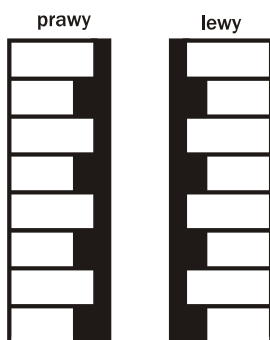

7. Szablon cegła zdobiąca
(Stosowany wokół okien, drzwi, narożników ścian)
kod: SzCZ(25-19)x10x1,5

Wymiary całkowite szablonu 28x93,5 cm
Cena netto: 9,04 zł/szt.
Cena brutto: 11,12 zł/szt.
Pakowane w pudła kartonowe po 50 szt.