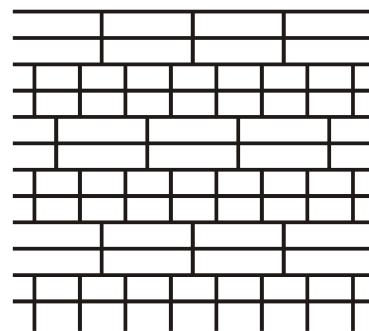

SZABLONY SAMOPRZYLEPNE DO TYNKÓW

Cennik ważny od 20.04.2018

1. Szablon cegła standard
kod: SzCS 25x6,5x1

Wymiary całkowite szablonu 103,5x88 cm
Cena netto: 17,37 zł/szt.
Cena brutto: 21,37 zł/szt.
Pakowane w pudła kartonowe po 50 szt.

2. Szablon kamień naturalny
(Imitacja naturalnych nieregularnych kamieni)
kod: SzKN

Wymiary całkowite szablonu 103,5x89,5 cm
Cena netto: 17,37 zł/szt.
Cena brutto: 21,37 zł/szt.
Pakowane w pudła kartonowe po 50 szt.

3. Szablon cegła mieszana
kod: SzCM (25-12-12,5) x 6,5 x 1

Wymiary całkowite szablonu 104x90 cm
Cena netto: 17,37 zł/szt.
Cena brutto: 21,37 zł/szt.
Pakowane w pudła kartonowe po 50 szt.

4. Szablon cegła klinkier mała
kod: SzCKM 25x6,5x1